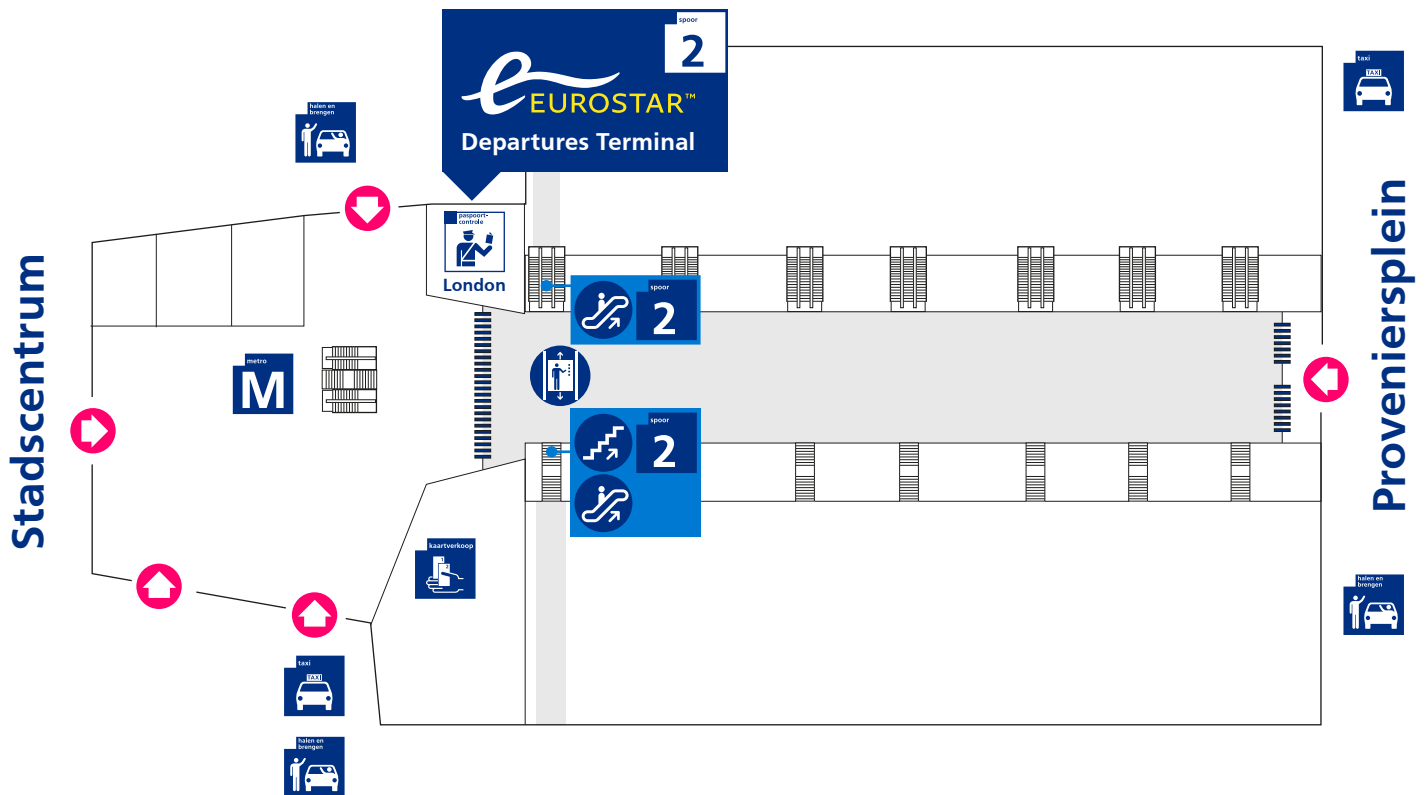

# Eurostar Departures Terminal & Station Services

## Station Rotterdam Centraal

Ga met de roltrap, trap of lift omhoog naar spoor 2. Volg de borden "Paspoortcontrole London" naar de Eurostar Departures Terminal.

- |  |                  |   |                                      |
|--|------------------|---|--------------------------------------|
|  | Taxi             |  | Tickets & Service                    |
|  | Halen en brengen |  | Lift naar spoor 2                    |
|  | Metro            |  | Paspoortcontrole<br>London - Spoor 2 |
|  | Informatiepunt   |  | Poortjes                             |
|  | Ingang station   |   |                                      |