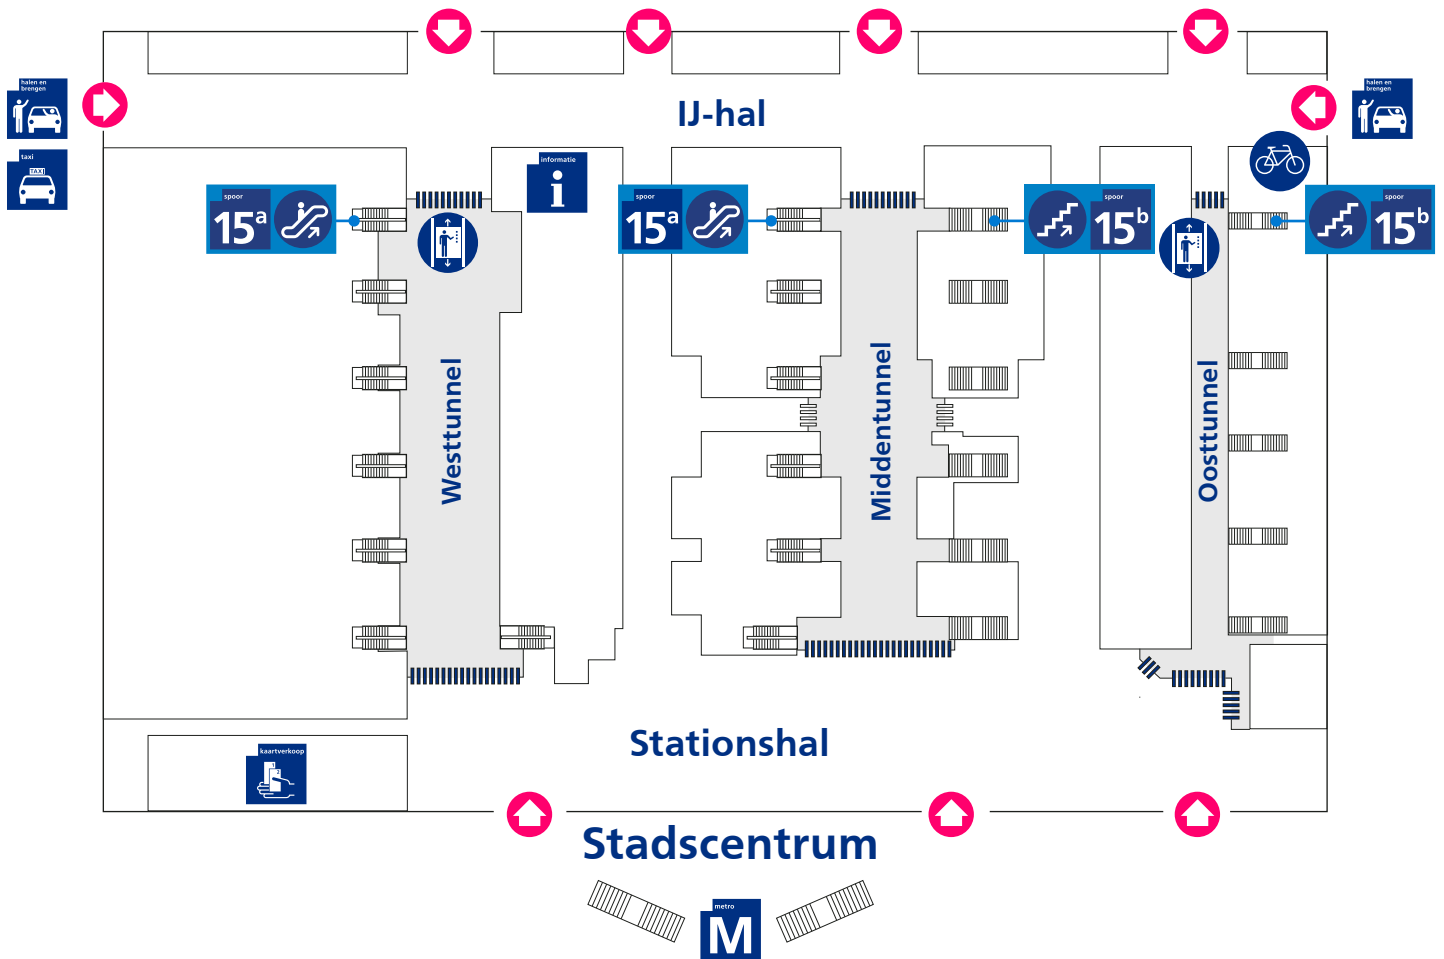

Eurostar Departures Terminal & Station Services

Station Amsterdam Centraal

Het IJ

Ga via één van de drie tunnels omhoog naar spoor 15. Dat kan met de roltrap, trap of lift. Volg daarna de borden 'Paspoortcontrole London' naar spoor 15b. Aan het einde van het perron, buiten de kap van het station, bevindt zich de Eurostar Departures Terminal.

- | | | | |
|--|------------------|--|-------------------------------------|
| | Taxi | | Tickets & Service |
| | Halen en brengen | | Inleverpunt fiets - Mac Bike |
| | Metro | | Lift naar spoor 15 |
| | Informatiepunt | | Paspoortcontrole London - Spoor 15b |
| | Ingang station | | Poortjes |