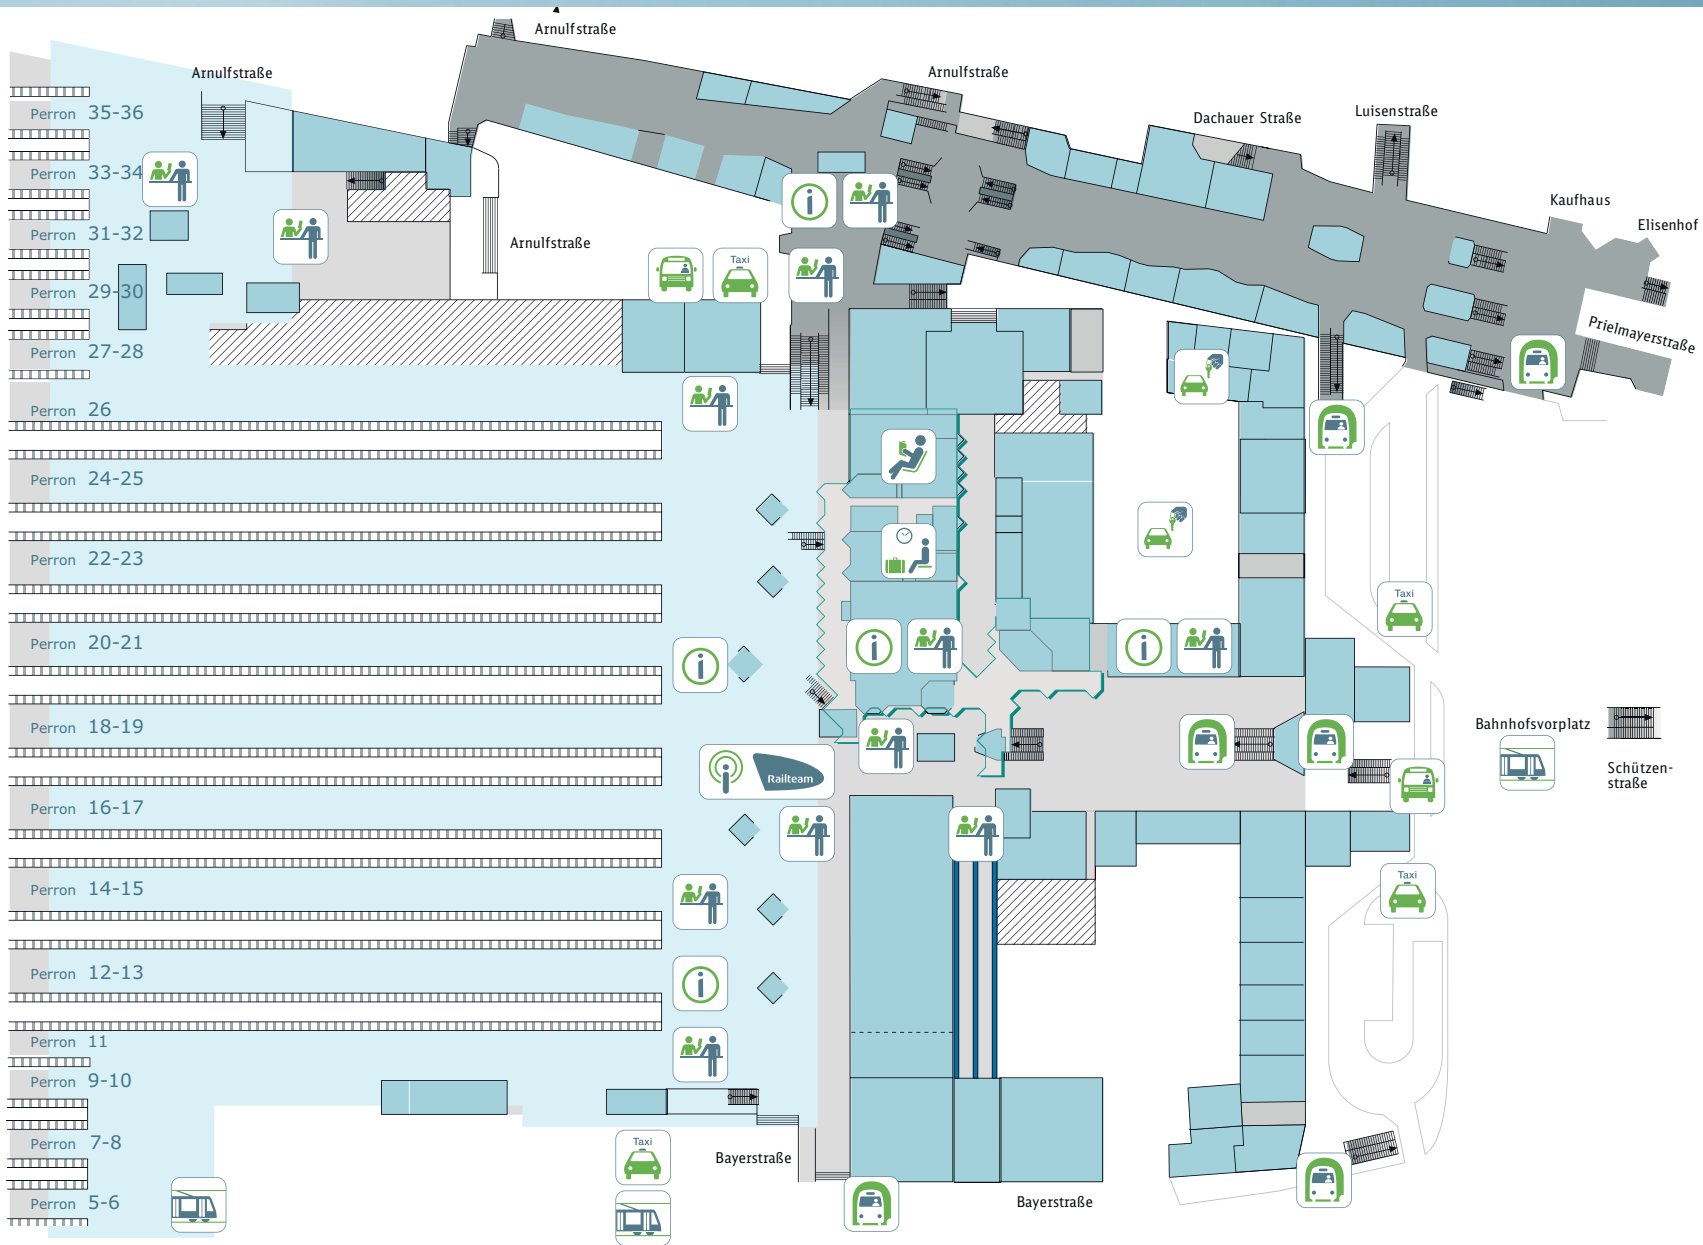

High Speed Europe

München HBF (München, Duitsland)

-  Railteam informatiepunt
-  Informatiepunt
-  Lounge
-  Wachtruimte
-  Ticketbalies internationale reizen
-  Bus
-  Metro
-  Tram
-  Taxi
-  Autoverhuur