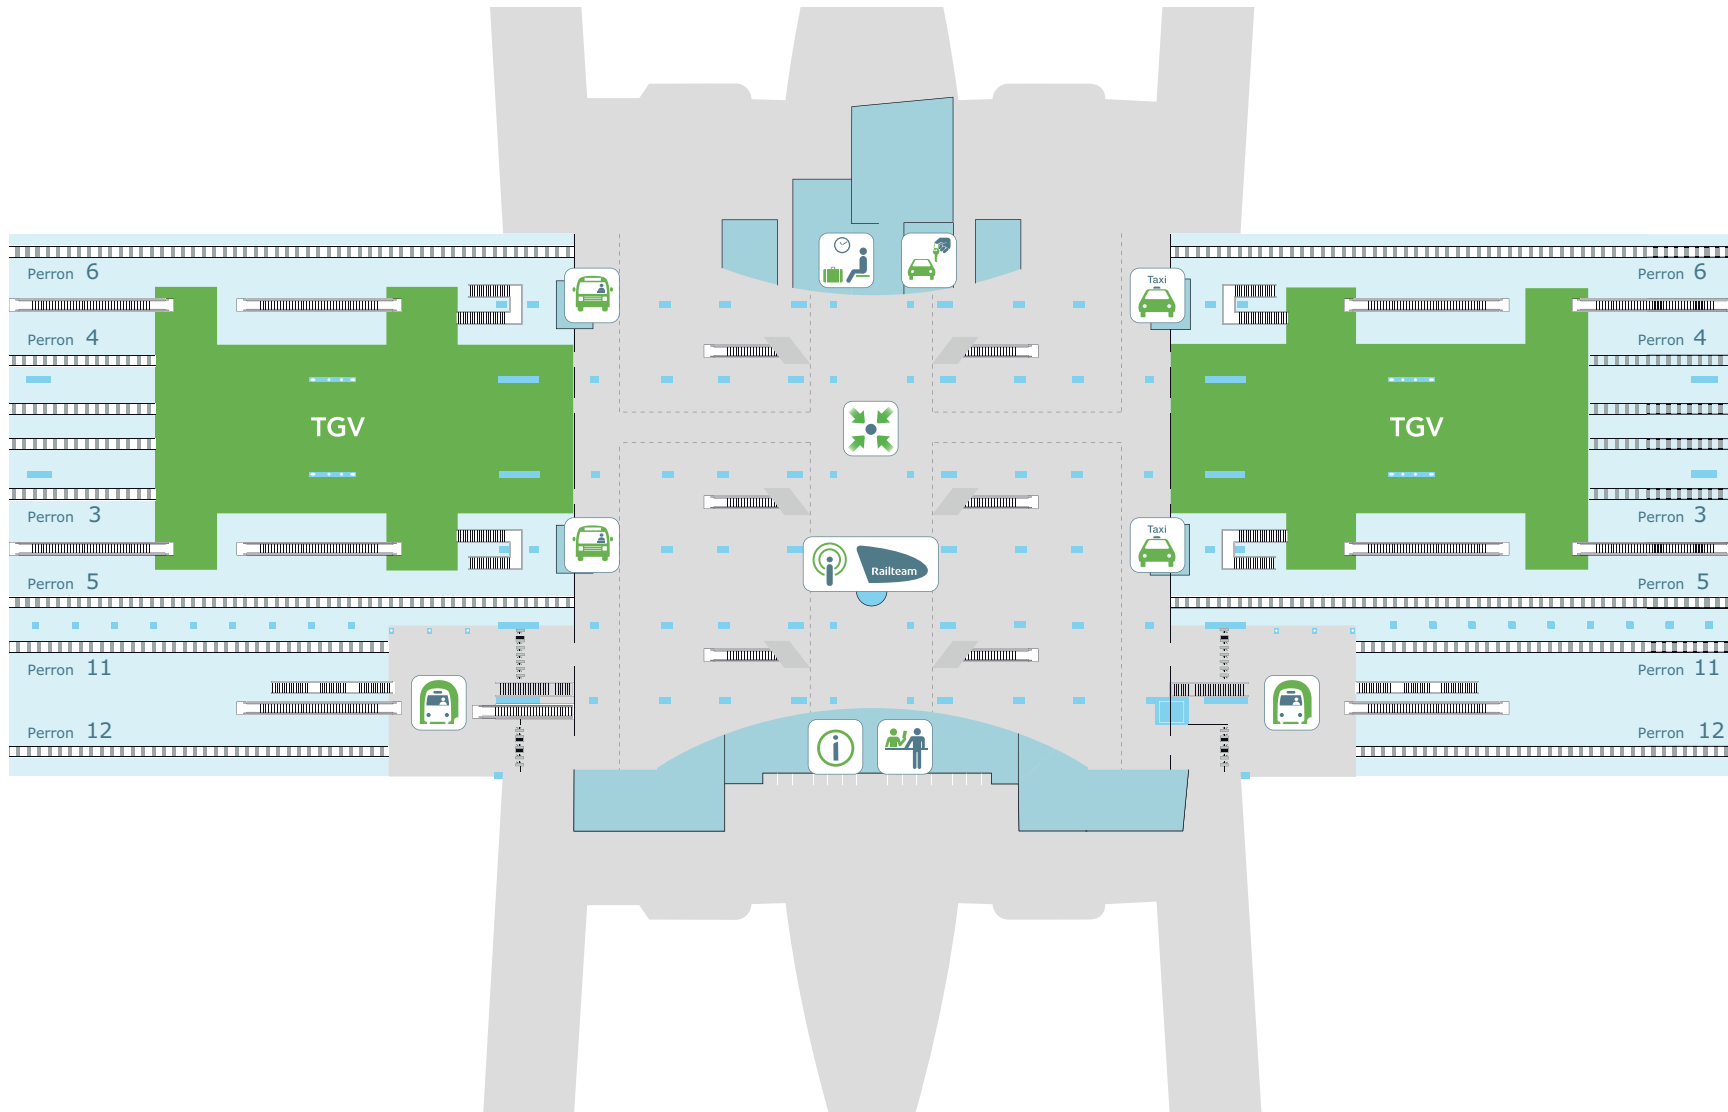

# Aéroport Charles de Gaulle 2 - TGV (Roissy, Frankrijk)

- Railteam informatiepunt
- Informatiepunt
- Wachruimte
- Meeting Point
- Vertrekzone internationale reizen
- Ticketbalies internationale reizen
- Bus
- Metro
- Taxi
- Autoverhuur